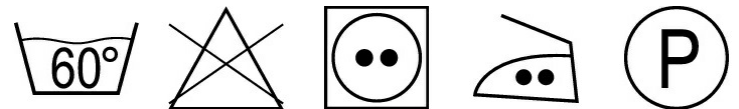

## 18382-959 T-Shirt

MASCOT® ACCELERATE

- XS
- XS ONE
- S
- S ONE
- M
- M ONE
- L
- L ONE
- XL
- XL ONE
- 2XL
- 2XLONE
- 3XL
- 3XLONE
- 4XL
- 4XLONE

## Produktinformationen

60% Baumwolle/40% Polyester  
195 g/m<sup>2</sup>

Single Jersey Meterware. Kann max. 5% einlaufen.

**Industriewäsche-Kategorie A1**

- Moderne, körpernahe Passform mit viel Bewegungsfreiheit.
- Gekämmte Baumwolle absorbiert Feuchtigkeit und bietet hohen Tragekomfort.
- Die Nähte im Nacken sind mit einem weichem, gepolstertem Material verdeckt, so dass diese nicht stören.
- Optimierte Fläche zum Anbringen eines Firmenlogos.